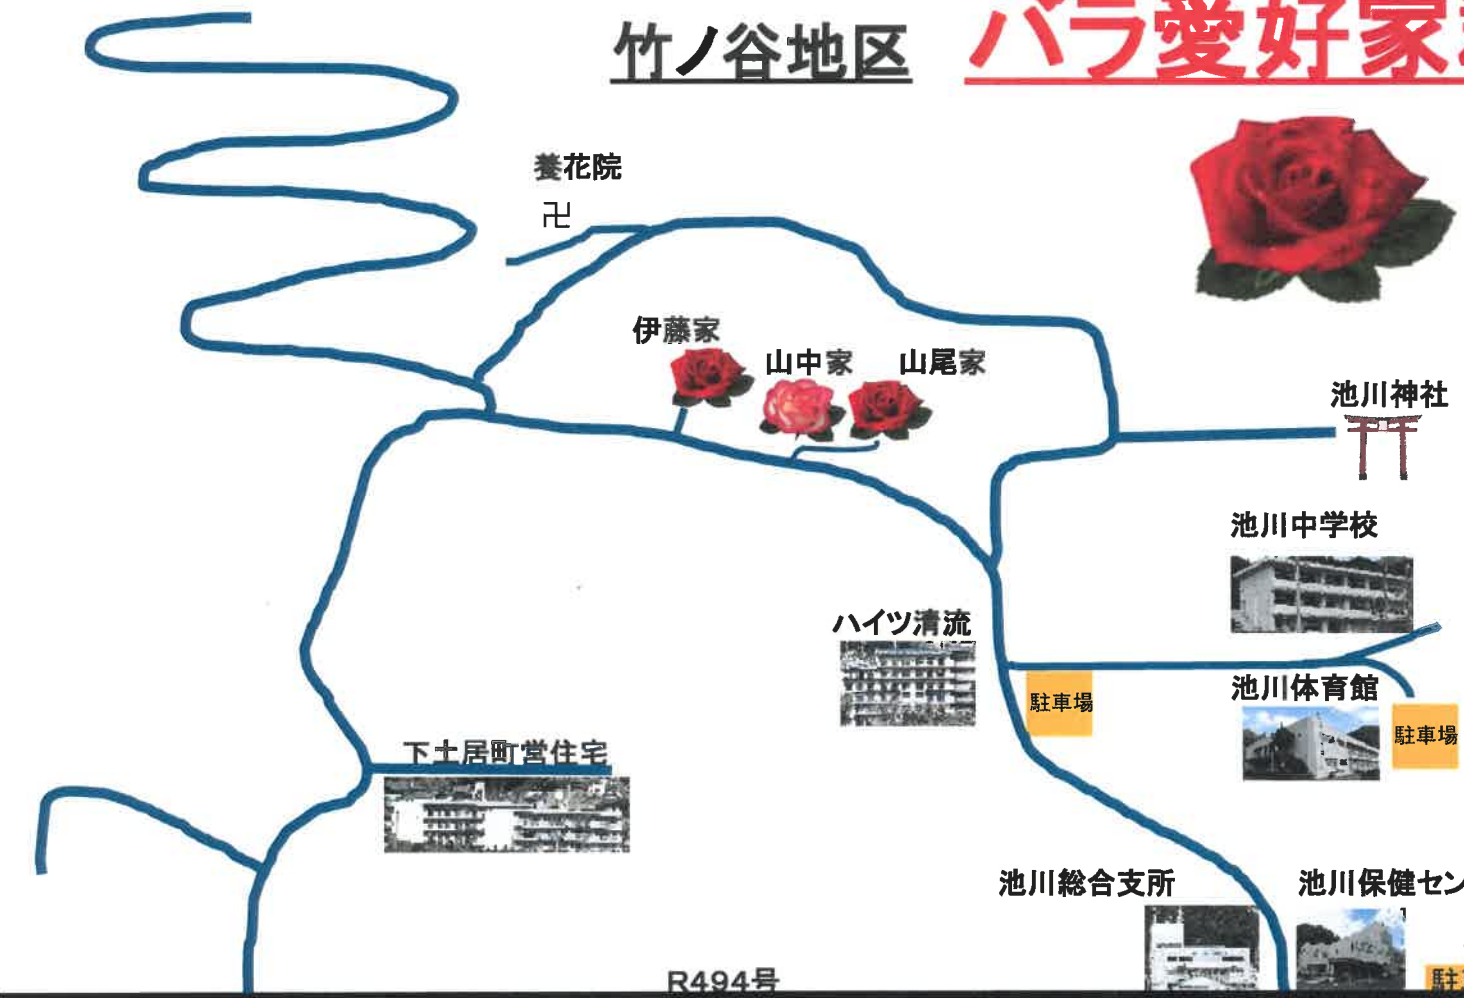

竹ノ谷地区 バラ愛好家群 案内見取図

※専用の駐車場はありません。
 ■の駐車場は空いている場合に駐車可能です。
 ※お手洗いは、**池川総合支所 1階**をご利用ください。

R494号

池川茶園
スイーツ

土居川

北浦橋

いけがわ
439交流館