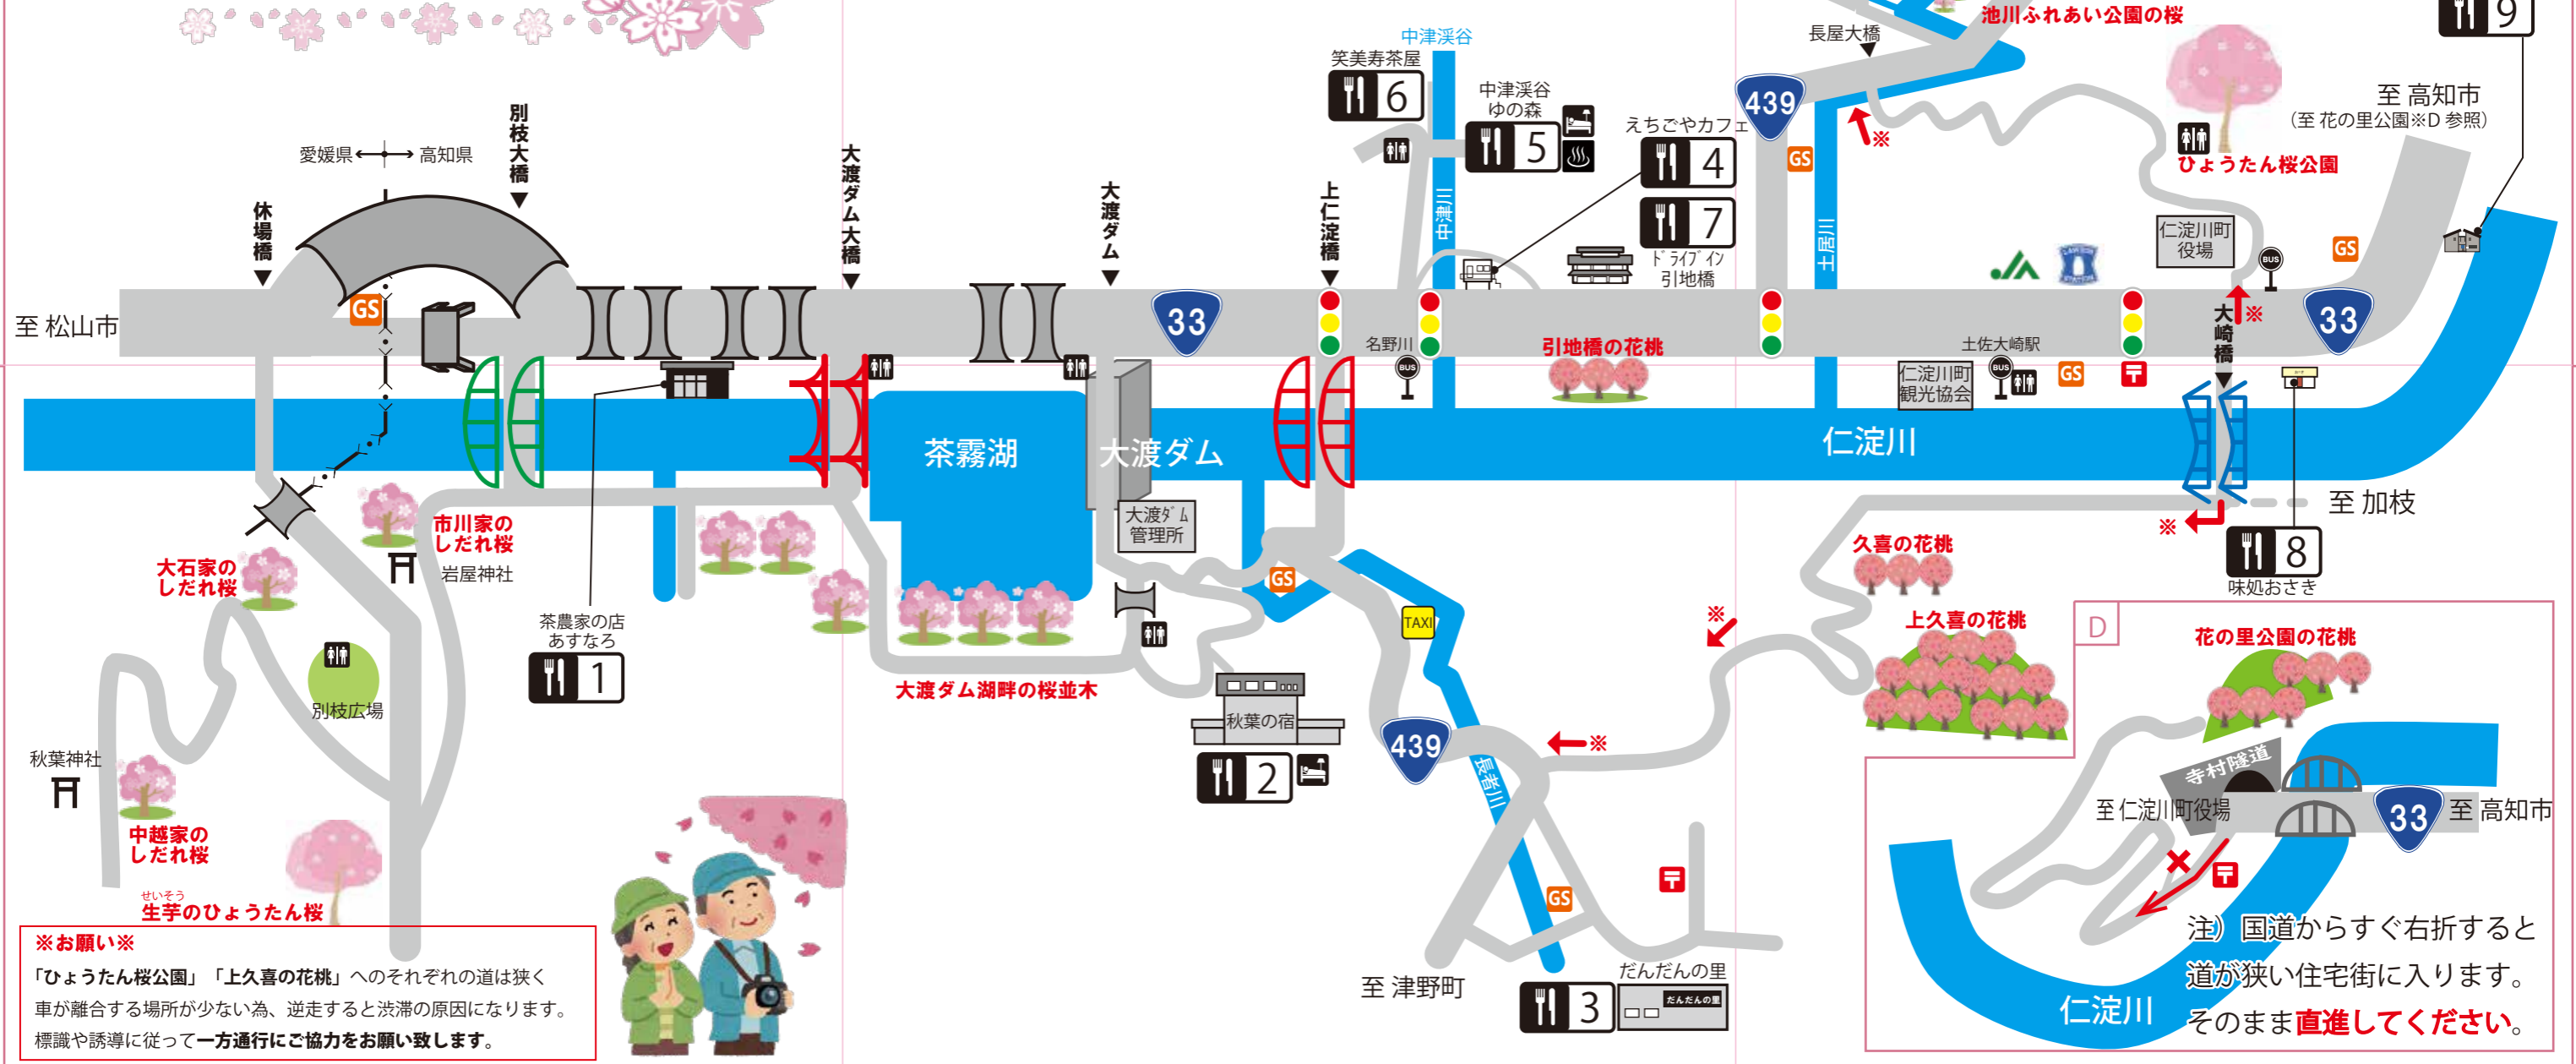

# 仁淀川町 お花見マップ

**※お願い※**  
「ひょうたん桜公園」「上久喜の花桃」へのそれぞれの道は狭く車が離合する場所が少ない為、逆走すると渋滞の原因になります。標識や誘導に従って一方通行にご協力をお願い致します。

**注) 国道からすぐ右折すると道が狭い住宅街に入ります。そのまま直進してください。**

※営業時間・定休日が変更になる場合がございます。ご確認の上、おでかけください。

<p><b>1 茶農家の店 あすなろ</b> MAP A-2</p> <p>住 仁淀川町鷺ノ巣 224-6</p> <p>☎ 0889-36-0188</p> <p>営 ランチ 10:00~14:00 デザート 10:00~16:00(LO15:30)</p> <p>休 木曜日</p> <p>☎ P 14台</p>	<p><b>2 仁淀川町宿泊施設 秋葉の宿 レストラン</b> MAP B-2</p> <p>住 仁淀川町高瀬 3869</p> <p>☎ 0889-32-2771</p> <p>営 ランチ 11:30~14:30(LO14:00) デザート 16:30~20:30(LO20:00)</p> <p>休 月・火曜日</p> <p>☎ P 15台 ※臨時P有</p>	<p><b>3 集落活動センター だんだんの里</b> MAP B-2</p> <p>住 仁淀川町長者乙 2546-11</p> <p>☎ 0889-32-1833</p> <p>営 9:00~15:00</p> <p>休 月・水・金・土・日</p> <p>☎ P 20台</p>	<p><b>4 えちごやカフェ</b> MAP B-1</p> <p>住 仁淀川町名野川 90</p> <p>☎ 0889-36-0111</p> <p>営 ランチ 11:30~14:00 カフェ 14:00~16:00</p> <p>休 水・第2,第4木</p> <p>☎ P 有り</p>	<p><b>5 中津溪谷ゆの森 レストランポンテ</b> MAP B-1</p> <p>住 仁淀川町名野川 258-1</p> <p>☎ 0889-36-0680</p> <p>営 ランチ 11:30~14:30 デザート 17:00~19:30</p> <p>休 火(祝日の場合翌日)・水月2回</p> <p>☎ P 20台</p>	<p><b>6 笑美寿茶屋</b> MAP B-1</p> <p>住 仁淀川町名野川 456</p> <p>☎ 0889-36-0456</p> <p>営 8:00~17:00</p> <p>休 年末年始のみ</p> <p>☎ P 6台</p>	<p><b>7 ドライブイン引地橋</b> MAP B-1</p> <p>住 仁淀川町引地 62</p> <p>☎ 0889-35-1289</p> <p>営 9:00~17:00</p> <p>休 水曜日</p> <p>☎ P 40台</p>	<p><b>8 味処おさき</b> MAP C-2</p> <p>住 仁淀川町大崎 325</p> <p>☎ 0889-35-0309</p> <p>営 11:30~13:30・17:00~21:00</p> <p>休 不定休</p>	<p><b>9 土佐料理きたはら</b> MAP C-1</p> <p>住 仁淀川町大崎 238-3</p> <p>☎ 0889-20-2123</p> <p>営 ご予約に合せて ※LO: 22:00</p> <p>休 年中無休</p> <p>☎ P 4台 (完全予約制)</p>	<p><b>10 いけがわ 439(よさく) 交流館</b> MAP C-1</p> <p>住 仁淀川町北浦 450-2</p> <p>☎ 0889-34-3988</p> <p>営 7:30~16:00</p> <p>休 不定休</p> <p>☎ P 20台</p>	<p><b>11 池川茶園 工房 Cafe</b> MAP C-1</p> <p>住 仁淀川町土居甲 695-4</p> <p>☎ 0889-34-3100</p> <p>営 10:00~18:00</p> <p>休 水曜日</p> <p>☎ P 約25台 (臨時駐車場有)</p>	<p><b>12 CAFE and BEEF かる。</b> MAP C-1</p> <p>住 仁淀川町土居甲 769-5</p> <p>☎ 0889-20-9921</p> <p>営 ランチ 11:30~15:00(LO14:30) デザート 17:00~21:00</p> <p>休 木曜日</p> <p>☎ P 20台</p>	<p><b>13 おっくん家 (とこ)</b> MAP C-1</p> <p>住 仁淀川町土居甲 1076-5</p> <p>☎ 080-5667-8106</p> <p>営 11:00~18:00</p> <p>休 火・木・第2第4水</p>	<p><b>14 山のめぐみ舎 cafe&amp;workshop</b> MAP E</p> <p>住 仁淀川町岩丸 7</p> <p>☎ 090-8024-5576</p> <p>営 土日のみ営業 11:00~16:00</p> <p>☎ P 有り (予約制ランチ/プレート/ワークショップ/カフェメニュー)</p>
--	--	--	--	---	--	--	---	--	--	---	--	--	--