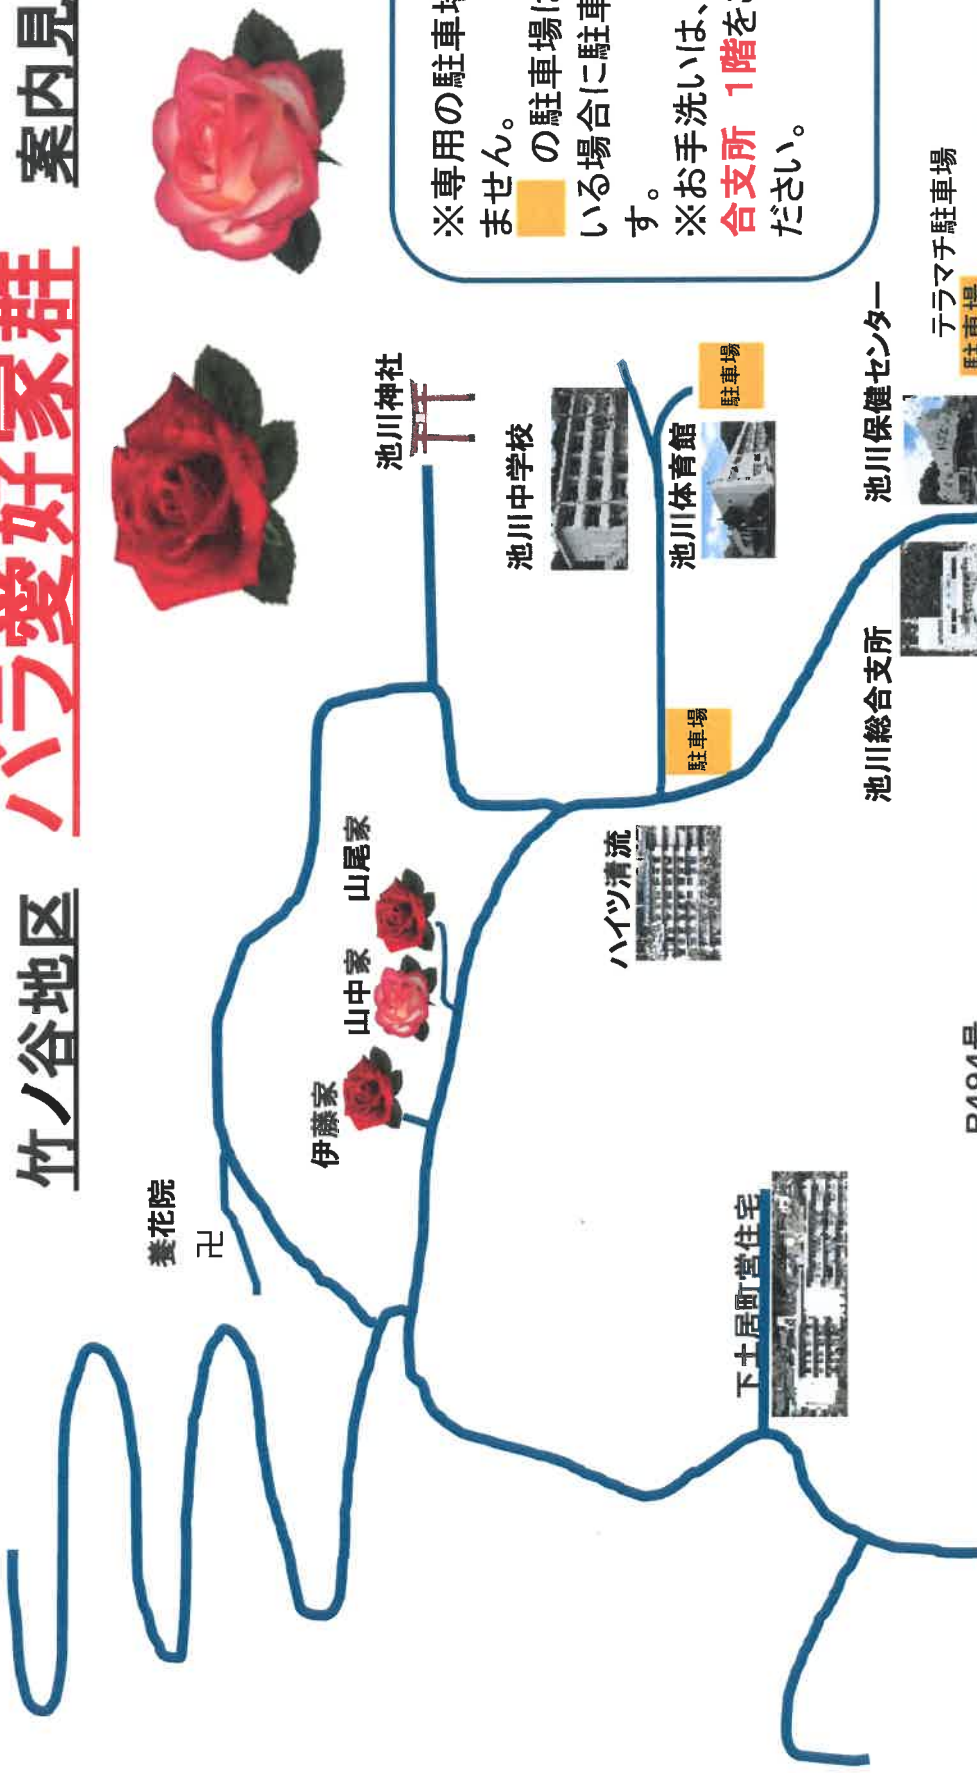

バラ愛好家群

案内見取図

※専用の駐車場はありません。
 ※黄色の駐車場は空いている場合に駐車可能です。
 ※お手洗いは、池川総合支所 1階をご利用ください。

R494号

池川茶園
スイーツ

土居川

北浦橋

いけがわ
439交流館